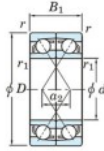

## Roulement à bille simple rangée 7210-BDF-FY-JTEKT - 7210-BDF-FY-JTEKT

<https://www.123roulement.ca/roulement-palier/roulement-bille/simple-rangee/7210-bdf-fy-jtekt>

Boundary dimensions

Angular ball bearings Face to face (FF)

Bearing No.	Boundary dimensions(mm)					Basic load ratings(kN)		Fatigue load factor		Limiting speeds(min-1)
	d	D	B	r1(mm)	r2(mm)	C <sub>r</sub>	C <sub>0r</sub>	C <sub>u</sub>	f <sub>0</sub>	Grease lub.
7210BDF FY	50	90	40	1.1	-	72.5	53.5	3.15	-	5100

### CARACTÉRISTIQUES PRODUIT

Marque	JTEKT
N° Ean13	3616060651587
Diam. intérieur	50 mm
Diam. intérieur	1.969" inch
Diam. extérieur	90 mm
Diam. extérieur	3.543" inch
Epaisseur	40 mm
Epaisseur	1.575" inch
Vitesse limite	5100 rpm
Charge dynamique	72.5 kN
Charge statique	53.5 kN
Conditionnement	1