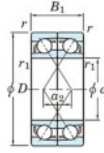

Roulement à bille simple rangée 7008-CDF-FY-JTEKT - 7008-CDF-FY-JTEKT

<https://www.123roulement.ca/roulement-palier/roulement-bille/simple-rangee/7008-cdf-fy-jtekt>

Boundary dimensions

Angular ball bearings Face to face (DF)

Bearing No.	Boundary dimensions(mm)					Basic load ratings(kN)		Fatigue load factor		Limiting speeds(min-1)
	d	D	B	r1(min)	r1(max)	Cr	C0r	f0	Grease lub.	
7008CDF FY	40	68	30	1	-	41.7	31.8	1.9	15.4	12000

CARACTÉRISTIQUES PRODUIT

Marque	JTEKT
N° Ean13	3616060651495
Diam. intérieur	40 mm
Diam. intérieur	1.575" inch
Diam. extérieur	68 mm
Diam. extérieur	2.677" inch
Epaisseur	30 mm
Epaisseur	1.181" inch
Vitesse limite	12000 rpm
Charge dynamique	41.7 kN
Charge statique	31.8 kN
Conditionnement	1