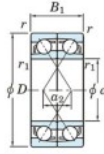

Roulement à bille simple rangée 7407-BDF-FY-JTEKT - 7407-BDF-FY-JTEKT

<https://www.123roulement.ca/roulement-palier/roulement-bille/simple-rangee/7407-bdf-fy-jtekt>

Boundary dimensions

Angular ball bearings Face to face (FF)

Bearing No.	Boundary dimensions(mm)					Basic load ratings(kN)		Fatigue load limit(kN)	factor f0	Limiting speeds(min-1)
	d	D	B	r1(min)	r1(max)	Cr	C0r			
7407BDF FY	35	100	50	1.5	-	114	68.6	4.9	-	4300

CARACTÉRISTIQUES PRODUIT