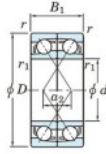

Roulement à bille simple rangée 7407-BDF-FY-JTEKT - 7407-BDF-FY-JTEKT

<https://www.123roulement.ca/roulement-palier/roulement-bille/simple-rangee/7407-bdf-fy-jtekt>

Boundary dimensions

Angular ball bearings Face to face (FF)

Bearing No.	Boundary dimensions(mm)					Basic load ratings(kN)		Fatigue load factor		Limiting speeds(min-1)	
	d	D	B	r1(min)	r1(max)	Cr	Cor	Cu	f0	Grease lub.	Oil lub.
7407BDF FY	35	100	50	1.5	-	114	68.6	4.9	-	4300	-