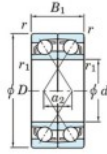

## Roulement à bille simple rangée 7307-CDF-FY-JTEKT - 7307-CDF-FY-JTEKT

<https://www.123roulement.ca/roulement-palier/roulement-bille/simple-rangee/7307-cdf-fy-jtekt>

Boundary dimensions

Angular ball bearings Face to face (FF)

Bearing No.	Boundary dimensions(mm)					Basic load ratings(kN)		Fatigue load factor		Limiting speeds(min-1)
	d	D	B	r (min)	r1 (min)	Cr	Cor	f0	f0 Grease lub.	
7307CDF FY	35	80	42	1.5	-	77	47.2	3.5	13.4	11000

### CARACTÉRISTIQUES PRODUIT

Marque	JTEKT
N° Ean13	3616060651402
Diam. intérieur	35 mm
Diam. extérieur	80 mm
Epaisseur	42 mm
Vitesse limite	11000 rpm
Charge dynamique	77 kN
Charge statique	47.2 kN
Conditionnement	1