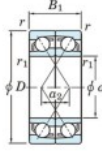

## Roulement à bille simple rangée 7206-BDF-FY-JTEKT - 7206-BDF-FY-JTEKT

<https://www.123roulement.ca/roulement-palier/roulement-bille/simple-rangee/7206-bdf-fy-jtekt>

Boundary dimensions

Angular ball bearings Face to face (FF)

Bearing No.	Boundary dimensions(mm)					Basic load ratings(kN)		Fatigue	factor	Limiting
	d	D	B	r1(mm)	r2(mm)	Cr	Cor	load limit(kN)	f0	speeds(min-1)
7206BDF FY	30	62	32	1	-	39.5	25	1.55	-	7700