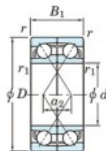

## Roulement à bille simple rangée 7006-BDF-FY-JTEKT - 7006-BDF-FY-JTEKT

<https://www.123roulement.ca/roulement-palier/roulement-bille/simple-rangee/7006-bdf-fy-jtekt>

Boundary dimensions

Angular ball bearings Face to face (FF)

Bearing No.	Boundary dimensions(mm)					Basic load ratings(kN)		Fatigue load limit(kN)	factor	Limiting speeds(min-1)
	d	D	B	r1(min)	r1(max)	Cr	C0r			
7006BDF FY	30	55	26	1	-	26.7	18.4	1.05	-	8500

### CARACTÉRISTIQUES PRODUIT

Marque	JTEKT
N° Ean13	3616060651198
Diam. intérieur	30 mm
Diam. extérieur	55 mm
Epaisseur	26 mm
Vitesse limite	8500 rpm
Charge dynamique	26.7 kN
Charge statique	18.4 kN
Conditionnement	1