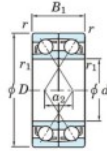

Roulement à bille simple rangée 7305-DF-FY-JTEKT - 7305-DF-FY-JTEKT

<https://www.123roulement.ca/roulement-palier/roulement-bille/simple-rangee/7305-df-fy-jtekt>

Boundary dimensions

Angular ball bearings Face to face (FF)

| Bearing No. | Boundary dimensions(mm) | | | | | Basic load ratings(kN) | | Fatigue load limit(kN) | factor | Limiting speeds(min-1) |
|-------------|-------------------------|----|----|---------|---------|------------------------|------|------------------------|--------|------------------------|
| | d | D | B | r1(min) | r1(max) | Cr | C0r | Cr | f0 | Grease lub. |
| 7305DF FY | 25 | 62 | 34 | 1.1 | - | 50.3 | 28.8 | 2.1 | - | 11000 |

CARACTÉRISTIQUES PRODUIT

| | |
|------------------|---------------|
| Marque | JTEKT |
| N° Ean13 | 3616060651136 |
| Diam. intérieur | 25 mm |
| Diam. intérieur | 0.984" inch |
| Diam. extérieur | 62 mm |
| Diam. extérieur | 2.441" inch |
| Epaisseur | 34 mm |
| Epaisseur | 1.339" inch |
| Vitesse limite | 11000 rpm |
| Charge dynamique | 50.3 kN |
| Charge statique | 28.8 kN |
| Conditionnement | 1 |