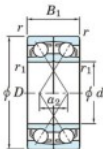

Roulement à bille simple rangée 7304-CDF-FY-JTEKT - 7304-CDF-FY-JTEKT

<https://www.123roulement.ca/roulement-palier/roulement-bille/simple-rangee/7304-cdf-fy-jtekt>

Boundary dimensions

Angular ball bearings Face to face (FF)

Bearing No.	Boundary dimensions(mm)					Basic load ratings(kN)		Fatigue load factor		Limiting speeds(min-1)
	d	D	B	r1(min)	r2(min)	Cr	C0r	Cu	f0	Grease lub
7304CDF FY	20	52	30	1.1	-	37.6	19.9	1.55	12.6	18000