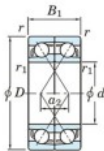

Roulement à bille simple rangée 7304-DF-FY-JTEKT - 7304-DF-FY-JTEKT

<https://www.123roulement.ca/roulement-palier/roulement-bille/simple-rangee/7304-df-fy-jtekt>

Boundary dimensions

Angular ball bearings Face to face (DF)

Bearing No.	Boundary dimensions(mm)					Basic load ratings(kN)		Fatigue load limit(kN)	factor	Limiting speeds(min-1)
	d	D	B	r1(min)	r2(min)	Cr	Cor			
7304DF FY	20	52	30	1.1	-	35.4	18.8	1.4	-	13000

CARACTÉRISTIQUES PRODUIT