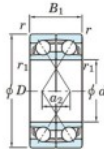

Roulement à bille simple rangée 7304-BDF-FY-JTEKT - 7304-BDF-FY-JTEKT

<https://www.123roulement.ca/roulement-palier/roulement-bille/simple-rangee/7304-bdf-fy-jtekt>

Boundary dimensions

Angular ball bearings Face to face (DF)

Bearing No.	Boundary dimensions(mm)				Basic load ratings(kN)		Fatigue load factor		Limiting speeds(min-1) Grease lub.	
	d	D	B	r1 (mm)	Cr	C0r	Cu	f0		
7304BDF FY	20	52	30	1.1	-	32.8	17.4	1.2	-	10000

CARACTÉRISTIQUES PRODUIT