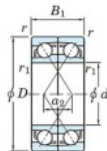

## Roulement à bille simple rangée 7204-BDF-FY-JTEKT - 7204-BDF-FY-JTEKT

<https://www.123roulement.ca/roulement-palier/roulement-bille/simple-rangee/7204-bdf-fy-jtekt>

Boundary dimensions

Angular ball bearings Face to face (FF)

Bearing No.	Boundary dimensions(mm)					Basic load ratings(kN)		Fatigue load limit (kN)	factor	Limiting speeds(min-1)
	d	D	B	r1(min)	r1(max)	Cr	Cor			
7204BDF FY	20	47	28	1	-	27	15.4	1	-	10000

### CARACTÉRISTIQUES PRODUIT

Marque	JTEKT
N° Ean13	3616060650979
Diam. intérieur	20 mm
Diam. extérieur	47 mm
Epaisseur	28 mm
Vitesse limite	10000 rpm
Charge dynamique	27 kN
Charge statique	15.4 kN
Conditionnement	1