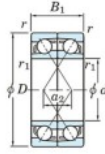

## Roulement à bille simple rangée 7004-CDF-FY-JTEKT - 7004-CDF-FY-JTEKT

<https://www.123roulement.ca/roulement-palier/roulement-bille/simple-rangee/7004-cdf-fy-jtekt>

Boundary dimensions

Angular ball bearings Face to face (DF)

Bearing No.	Boundary dimensions(mm)					Basic load ratings(kN)		Fatigue load limit(kN)	factor	Limiting speeds(min-1)
	d	D	B	r1(min)	r1(max)	Cr	C0r	C0r	f0	Grease lub.
7004CDF FY	20	42	24	0.6	-	22.6	13.2	0.9	14.1	21000

### CARACTÉRISTIQUES PRODUIT

Marque	JTEKT
N° Ean13	3616060650962
Diam. intérieur	20 mm
Diam. intérieur	0.787" inch
Diam. extérieur	42 mm
Diam. extérieur	1.654" inch
Epaisseur	24 mm
Epaisseur	0.945" inch
Vitesse limite	21000 rpm
Charge dynamique	22.6 kN
Charge statique	13.2 kN
Conditionnement	1