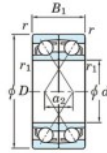

Roulement à bille simple rangée 7904-CDF-FY-JTEKT - 7904-CDF-FY-JTEKT

<https://www.123roulement.ca/roulement-palier/roulement-bille/simple-rangee/7904-cdf-fy-jtekt>

Boundary dimensions

Angular ball bearings Face to face (FF)

Bearing No.	Boundary dimensions(mm)					Basic load ratings(kN)		Fatigue load limit(kN)	factor	Limiting speeds(min-1)
	d	D	B	r1(min)	r1(max)	Cr	Cor	Cu	f0	Grease lub.
7904CDF FY	20	37	18	0.3	-	14.8	9.15	0.47	14.9	24000

CARACTÉRISTIQUES PRODUIT

Marque	JTEKT
N° Ean13	3616060650931
Diam. intérieur	20 mm
Diam. intérieur	0.787" inch
Diam. extérieur	37 mm
Diam. extérieur	1.457" inch
Epaisseur	18 mm
Epaisseur	0.709" inch
Vitesse limite	24000 rpm
Charge dynamique	14.8 kN
Charge statique	9.15 kN
Conditionnement	1