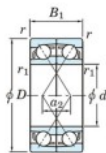

## Roulement à bille simple rangée 7203-BDF-FY-JTEKT - 7203-BDF-FY-JTEKT

<https://www.123roulement.ca/roulement-palier/roulement-bille/simple-rangee/7203-bdf-fy-jtekt>

Boundary dimensions

Angular ball bearings Face to face (DF)

Bearing No.	Boundary dimensions(mm)					Basic load ratings(kN)		Fatigue load limit(kN)	factor	Limiting speeds(min-1)
	d	D	B	r1(min)	r1(max)	C <sub>r</sub>	C <sub>0r</sub>	C <sub>0r</sub>	f <sub>0</sub>	Grease lub.
7203BDF FY	17	40	24	0.6	-	19	10.1	0.66	-	12000

### CARACTÉRISTIQUES PRODUIT

Marque	JTEKT
N° Ean13	3616060650870
Diam. intérieur	17 mm
Diam. extérieur	40 mm
Epaisseur	24 mm
Vitesse limite	12000 rpm
Charge dynamique	19 kN
Charge statique	10.1 kN
Conditionnement	1