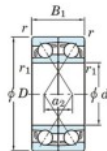

## Roulement à bille simple rangée 7003-DF-FY-JTEKT - 7003-DF-FY-JTEKT

<https://www.123roulement.ca/roulement-palier/roulement-bille/simple-rangee/7003-df-fy-jtekt>

Boundary dimensions

Angular ball bearings Face to face (DF)

Bearing No.	Boundary dimensions(mm)					Basic load ratings(kN)		Fatigue load limit(kN)	factor	Limiting speeds(min-1)
	d	D	B	r1(min)	r1(max)	Cr	Cor	Cu	f0	Grease lub.
7003DF FY	17	35	20	0.3	-	13.7	8.25	0.43	-	18000

### CARACTÉRISTIQUES PRODUIT

Marque	JTEKT
N° Ean13	3616060650856
Diam. intérieur	17 mm
Diam. extérieur	35 mm
Epaisseur	20 mm
Vitesse limite	18000 rpm
Charge dynamique	13.7 kN
Charge statique	8.25 kN
Conditionnement	1