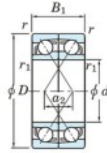

Roulement à bille simple rangée 7901-CDF-FY-JTEKT - 7901-CDF-FY-JTEKT

<https://www.123roulement.ca/roulement-palier/roulement-bille/simple-rangee/7901-cdf-fy-jtekt>

Boundary dimensions

Angular ball bearings Face to face (FF)

Bearing No.	Boundary dimensions(mm)					Basic load ratings(kN)		Fatigue load factor		Limiting speeds(min-1)
	d	D	B	r1(mm)	r2(mm)	C _r	C _{0r}	C _u	f ₀	Grease lub.
7901CDF FY	12	24	12	0.3	-	6.45	3.45	0.14	14.7	37000