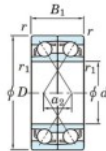

Roulement à bille simple rangée 7200-BDF-FY-JTEKT - 7200-BDF-FY-JTEKT

<https://www.123roulement.ca/roulement-palier/roulement-bille/simple-rangee/7200-bdf-fy-jtekt>

Boundary dimensions

Angular ball bearings Face to face (FF)

Bearing No.	Boundary dimensions(mm)					Basic load ratings(kN)		Fatigue load limit(kN)	factor	Limiting speeds(min-1)
	d	D	B	r (min)	r1 (min)	Cr	Cor	Cor	f0	Grease lub.
7200BDF FY	10	30	18	0.6	-	8.7	4.05	0.21	-	18000

CARACTÉRISTIQUES PRODUIT

Marque	JTEKT
N° Ean13	3616060650634
Diam. intérieur	10 mm
Diam. intérieur	0.394" inch
Diam. extérieur	30 mm
Diam. extérieur	1.181" inch
Epaisseur	18 mm
Epaisseur	0.709" inch
Vitesse limite	18000 rpm
Charge dynamique	8.7 kN
Charge statique	4.05 kN
Conditionnement	1