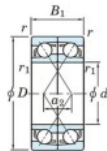

Roulement à bille simple rangée 7000-DF-FY-JTEKT - 7000-DF-FY-JTEKT

<https://www.123roulement.ca/roulement-palier/roulement-bille/simple-rangee/7000-df-fy-jtekt>

Boundary dimensions

Angular ball bearings Face to face (DF)

Bearing No.	Boundary dimensions(mm)					Basic load ratings(kN)		Fatigue load factor		Limiting speeds(min-1)
	d	D	B	r1(mm)	r1(min)	Cr	CDr	Cu	f0	Grease lub.
7000DF FY	10	26	16	0.3	-	10.1	4.65	0.24	-	27000