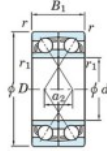

## Roulement à bille simple rangée 7000-BDF-FY-JTEKT - 7000-BDF-FY-JTEKT

<https://www.123roulement.ca/roulement-palier/roulement-bille/simple-rangee/7000-bdf-fy-jtekt>

Boundary dimensions

Angular ball bearings Face to face (DF)

Bearing No.	Boundary dimensions(mm)					Basic load ratings(kN)		Fatigue load limit(kN) C <sub>10</sub>	factor f <sub>0</sub>	Limiting speeds(min-1) Grease lub.
	d	D	B	r1(mm)	r2(mm)	C <sub>r</sub>	C <sub>0r</sub>			
7000BDF FY	10	26	16	0.3	-	9.4	4.35	0.22	-	20000

### CARACTÉRISTIQUES PRODUIT

Marque	JTEKT
N° Ean13	3616060650603
Diam. intérieur	10 mm
Diam. extérieur	26 mm
Epaisseur	16 mm
Vitesse limite	20000 rpm
Charge dynamique	9.4 kN
Charge statique	4.35 kN
Conditionnement	1