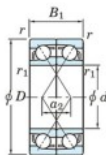

Roulement à bille simple rangée 7219-BDF-JTEKT - 7219-BDF-JTEKT

<https://www.123roulement.ca/roulement-palier/roulement-bille/simple-rangee/7219-bdf-jtekt>

Boundary dimensions

Angular ball bearings Face to face (DF)

Bearing No.	Boundary dimensions(mm)					Basic load ratings(kN)		Fatigue load limit(kN)	factor	Limiting speeds(min-1)
	d	D	B	r(min)	r1(min)	Cr	C0r			
7219BDF	95	170	64	2.1	1.1	235	201	10.2	-	2100

CARACTÉRISTIQUES PRODUIT