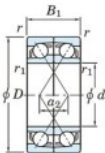

Roulement à bille simple rangée 7318-CDF-JTEKT - 7318-CDF-JTEKT

<https://www.123roulement.ca/roulement-palier/roulement-bille/simple-rangee/7318-cdf-jtekt>

Boundary dimensions

Angular ball bearings Face to face (DF)

Bearing No.	Boundary dimensions(mm)					Basic load ratings(kN)		Fatigue load factor		Limiting speeds(min-1)
	d	D	B	r(min)	r1(min)	Cr	Cor	f0	f0	Grease lub.
7318CDF	90	190	86	3	1.1	372	315	13.8	13.5	3600