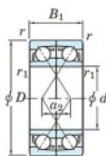

## Roulement à bille simple rangée 7317-BDF-JTEKT - 7317-BDF-JTEKT

<https://www.123roulement.ca/roulement-palier/roulement-bille/simple-rangee/7317-bdf-jtekt>

Boundary dimensions

Angular ball bearings Face to face (FF)

Bearing No.	Boundary dimensions(mm)						Basic load ratings(kN)		Fatigue load factor		Limiting speeds(min-1)
	d	b	B	r (min)	r1 (min)	Cr	C0r	C0	f0	Grease lub.	
7317BDF	85	180	82	3	1.1	295	244	13.7	-	2100	