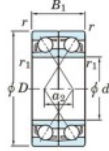

Roulement à bille simple rangée 7217-DF-JTEKT - 7217-DF-JTEKT

<https://www.123roulement.ca/roulement-palier/roulement-bille/simple-rangee/7217-df-jtekt>

Boundary dimensions

Angular ball bearings Face to face (DF)

Bearing No.	Boundary dimensions(mm)					Basic load ratings(kN)		Fatigue load limit(kN)	factor	Limiting speeds(min-1)
	d	D	B	r1(min)	r1(max)	Cr	C0r	Cu	f0	Grease lub.
7217DF	85	150	56	2	1	209	178	10	-	3200