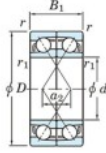

## Roulement à bille simple rangée 7316-DF-JTEKT - 7316-DF-JTEKT

<https://www.123roulement.ca/roulement-palier/roulement-bille/simple-rangee/7316-df-jtekt>

Boundary dimensions

Angular ball bearings Face to face (DF)

Bearing No.	Boundary dimensions(mm)					Basic load ratings(kN)		Fatigue load limit(kN)		factor	Limiting speeds(min-1)
	d	D	B	r1(min)	r1(max)	Cr	Cor	C0	C0		
7316DF	80	170	78	2.1	1.1	299	238	14.7	-	-	3000