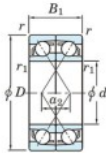

Roulement à bille simple rangée 7316-BDF-JTEKT - 7316-BDF-JTEKT

<https://www.123roulement.ca/roulement-palier/roulement-bille/simple-rangee/7316-bdf-jtekt>

Boundary dimensions

Angular ball bearings Face to face (DF)

Bearing No.	Boundary dimensions(mm)					Basic load ratings(kN)		Fatigue load limit(kN)	factor	Limiting speeds(min-1)
	d	D	B	r1(mm)	r2(mm)	Cr	Cor			
7316BDF	80	170	78	2.1	1.1	274	218	12.7	-	2200

CARACTÉRISTIQUES PRODUIT