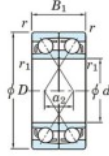

Roulement à bille simple rangée 7216-CDF-JTEKT - 7216-CDF-JTEKT

<https://www.123roulement.ca/roulement-palier/roulement-bille/simple-rangee/7216-cdf-jtekt>

Boundary dimensions

Angular ball bearings Face to face (DF)

Bearing No.	Boundary dimensions(mm)					Basic load ratings(kN)		Fatigue load limit(kN)		Limiting speeds(min-1)
	d	D	B	r(min)	r1(min)	Cr	C0r	C0r	f0	
7216CDF	80	140	52	2	1	197	165	10	14.7	4700

CARACTÉRISTIQUES PRODUIT

Marque	JTEKT
N° Ean13	3616060650313
Diam. intérieur	80 mm
Diam. intérieur	3.15" inch
Diam. extérieur	140 mm
Diam. extérieur	5.512" inch
Epaisseur	52 mm
Epaisseur	2.047" inch
Vitesse limite	4700 rpm
Charge dynamique	197 kN
Charge statique	165 kN
Conditionnement	1