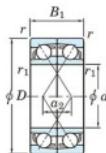

Roulement à bille simple rangée 7216-DF-JTEKT - 7216-DF-JTEKT

<https://www.123roulement.ca/roulement-palier/roulement-bille/simple-rangee/7216-df-jtekt>

Boundary dimensions

Angular ball bearings Face to face (DF)

Bearing No.	Boundary dimensions(mm)					Basic load ratings(kN)		Fatigue load limit(kN) C ₁₀	factor f ₀	Limiting speeds(min-1) Grease lub
	d	D	B	r(min)	r1(min)	C _r	C _{0r}			
7216DF	80	140	52	2	1	181	152	8.8	-	3400