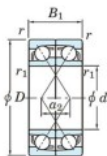

Roulement à bille simple rangée 7312-CDF-JTEKT - 7312-CDF-JTEKT

<https://www.123roulement.ca/roulement-palier/roulement-bille/simple-rangee/7312-cdf-jtekt>

Boundary dimensions

Angular ball bearings Face to face (DF)

Bearing No.	Boundary dimensions(mm)					Basic load ratings(kN)		Fatigue load limit(kN) C_{10}	factor f_0	Limiting speeds(min-1) Grease lub.
	d	D	B	r(min)	r1(min)	C_r	C_{Dr}			
7312CDF	60	130	62	2.1	1.1	213	153	11.4	13.4	5400