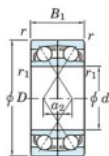

## Roulement à bille simple rangée 7212-BDF-JTEKT - 7212-BDF-JTEKT

<https://www.123roulement.ca/roulement-palier/roulement-bille/simple-rangee/7212-bdf-jtekt>

Boundary dimensions

Angular ball bearings Face to face (DF)

Bearing No.	Boundary dimensions(mm)					Basic load ratings(kN)		Fatigue load limit(kN)	factor	Limiting speeds(min-1)
	d	D	B	r(min)	r1(min)	Cr	C0r			
7212BDF	60	110	44	1.5	1	114	89.2	5.25	-	3200

### CARACTÉRISTIQUES PRODUIT

Marque	JTEKT
N° Ean13	4549250195907
Diam. intérieur	60 mm
Diam. extérieur	110 mm
Epaisseur	44 mm
Vitesse limite	3200 rpm
Charge dynamique	114 kN
Charge statique	89.2 kN
Conditionnement	1