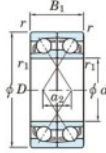

## Roulement à bille simple rangée 7311-CDF-JTEKT - 7311-CDF-JTEKT

<https://www.123roulement.ca/roulement-palier/roulement-bille/simple-rangee/7311-cdf-jtekt>

Boundary dimensions

Angular ball bearings Face to face (DF)

Bearing No.	Boundary dimensions(mm)					Basic load ratings(kN)		Fatigue load limit(kN)		factor	Limiting speeds(min-1) Grease lub.
	d	D	B	r (min)	r1 (min)	C <sub>r</sub>	C <sub>0r</sub>	C <sub>0r</sub>	f <sub>0</sub>		
7311CDF	55	120	58	2	1	187	132	9.85	13.4		5900

### CARACTÉRISTIQUES PRODUIT

Marque	JTEKT
N° Ean13	3616060650054
Diam. intérieur	55 mm
Diam. intérieur	2.165" inch
Diam. extérieur	120 mm
Diam. extérieur	4.724" inch
Epaisseur	58 mm
Epaisseur	2.283" inch
Vitesse limite	5900 rpm
Charge dynamique	187 kN
Charge statique	132 kN
Conditionnement	1