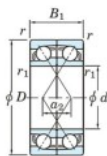

Roulement à bille simple rangée 7309-DF-JTEKT - 7309-DF-JTEKT

<https://www.123roulement.ca/roulement-palier/roulement-bille/simple-rangee/7309-df-jtekt>

Boundary dimensions

Angular ball bearings Face to face (DF)

Bearing No.	Boundary dimensions(mm)					Basic load ratings(kN)			Fatigue load limit(kN)		Limiting speeds(min-1)
	d	D	B	r (min)	r1 (min)	Cr	C0r	C0	f0		
7309DF	45	100	50	1.5	1	119	80.9	5.6	-	5200	

CARACTÉRISTIQUES PRODUIT