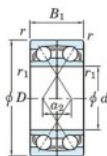

Roulement à bille simple rangée 7209-DF-JTEKT - 7209-DF-JTEKT

<https://www.123roulement.ca/roulement-palier/roulement-bille/simple-rangee/7209-df-jtekt>

Boundary dimensions

Angular ball bearings Face to face (DF)

Bearing No.	Boundary dimensions(mm)						Basic load ratings(kN)		Fatigue load factor		Limiting speeds(min-1)
	d	D	B	r(min)	r1(min)	Cr	Cor	C0	f0	Grease lub.	
7209DF	45	85	38	1.1	0.6	80.5	57.2	3.7	-	6000	

CARACTÉRISTIQUES PRODUIT

Marque	JTEKT
N° Ean13	4549250195037
Diam. intérieur	45 mm
Diam. intérieur	1.772" inch
Diam. extérieur	85 mm
Diam. extérieur	3.346" inch
Epaisseur	38 mm
Epaisseur	1.496" inch
Vitesse limite	6000 rpm
Charge dynamique	80.5 kN
Charge statique	57.2 kN
Conditionnement	1