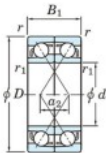

Roulement à bille simple rangée 7207-BDF-JTEKT - 7207-BDF-JTEKT

<https://www.123roulement.ca/roulement-palier/roulement-bille/simple-rangee/7207-bdf-jtekt>

Boundary dimensions

Angular ball bearings Face to face (DF)

Bearing No.	Boundary dimensions(mm)					Basic load ratings(kN)		Fatigue load factor		Limiting speeds(min-1)
	d	D	B	r1(min)	r1(max)	Cr	Cor	f0	f0	Grease lub.
7207BDF	35	72	34	1.1	0.6	54.9	36.9	2.25	-	5200