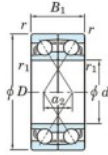

Roulement à bille simple rangée 7306-CDF-JTEKT - 7306-CDF-JTEKT

<https://www.123roulement.ca/roulement-palier/roulement-bille/simple-rangee/7306-cdf-jtekt>

Boundary dimensions

Angular ball bearings Face to face (DF)

Bearing No.	Boundary dimensions(mm)					Basic load ratings(kN)		Fatigue load factor		Limiting speeds(min-1) Grease lub.
	d	D	B	r (min)	r1 (min)	Cr	C0r	C0	f0	
7306CDF	30	72	38	1.1	0.6	69.5	44.2	3.25	13.4	10000

CARACTÉRISTIQUES PRODUIT

Marque	JTEKT
N° Ean13	3616060649676
Diam. intérieur	30 mm
Diam. intérieur	1.181" inch
Diam. extérieur	72 mm
Diam. extérieur	2.835" inch
Epaisseur	38 mm
Epaisseur	1.496" inch
Vitesse limite	10000 rpm
Charge dynamique	69.5 kN
Charge statique	44.2 kN
Conditionnement	1