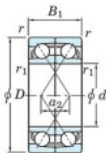

Roulement à bille simple rangée 7206-DF-JTEKT - 7206-DF-JTEKT

<https://www.123roulement.ca/roulement-palier/roulement-bille/simple-rangee/7206-df-jtekt>

Boundary dimensions

Angular ball bearings Face to face (DF)

| Bearing No. | Boundary dimensions(mm) | | | | | Basic load ratings(kN) | | Fatigue load limit(kN) | factor | Limiting speeds(min-1) |
|-------------|-------------------------|----|----|---------|---------|------------------------|------|------------------------|--------|------------------------|
| | d | D | B | r1(min) | r2(min) | Cr | Cor | C2 | | |
| 7206DF | 30 | 62 | 32 | 1 | 0.6 | 45.7 | 29.7 | 1.95 | - | 8000 |

CARACTÉRISTIQUES PRODUIT

| | |
|------------------|---------------|
| Marque | JTEKT |
| N° Ean13 | 4549250194054 |
| Diam. intérieur | 30 mm |
| Diam. extérieur | 62 mm |
| Epaisseur | 32 mm |
| Vitesse limite | 8000 rpm |
| Charge dynamique | 45.7 kN |
| Charge statique | 29.7 kN |
| Conditionnement | 1 |