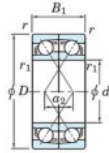

Roulement à bille simple rangée 7305-DF-JTEKT - 7305-DF-JTEKT

<https://www.123roulement.ca/roulement-palier/roulement-bille/simple-rangee/7305-df-jtekt>

Boundary dimensions

Angular ball bearings Face to face (DF)

Bearing No.	Boundary dimensions(mm)					Basic load ratings(kN)		Fatigue load limit(kN)		Limiting speeds(min-1)
	d	D	B	r (min)	r1 (min)	C _r	C _{0r}	C ₁₀	10 Grease lub.	
7305DF	25	62	34	1.1	0.6	53.6	31.6	2.35	-	8800

CARACTÉRISTIQUES PRODUIT

Marque	JTEKT
N° Ean13	4549250199202
Diam. intérieur	25 mm
Diam. intérieur	0.984" inch
Diam. extérieur	62 mm
Diam. extérieur	2.441" inch
Epaisseur	34 mm
Epaisseur	1.339" inch
Vitesse limite	8800 rpm
Charge dynamique	53.6 kN
Charge statique	31.6 kN
Conditionnement	1