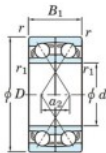

Roulement à bille simple rangée 7205-BDF-JTEKT - 7205-BDF-JTEKT

<https://www.123roulement.ca/roulement-palier/roulement-bille/simple-rangee/7205-bdf-jtekt>

Boundary dimensions

Angular ball bearings Face to face (DF)

Bearing No.	Boundary dimensions(mm)					Basic load ratings(kN)		Fatigue load limit(kN) C ₁₀	factor f ₀	Limiting speeds(min-1) Grease lub.
	d	D	B	r1(min)	r1(max)	C _r	C _{0r}			
7205BDF	25	52	30	1	0.6	29.9	18.8	1.15	-	7300