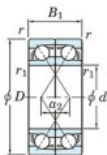

Roulement à bille simple rangée 7304-CDF-JTEKT - 7304-CDF-JTEKT

<https://www.123roulement.ca/roulement-palier/roulement-bille/simple-rangee/7304-cdf-jtekt>

Boundary dimensions

Angular ball bearings Face to face (DF)

Bearing No.	Boundary dimensions(mm)						Basic load ratings(kN)		Fatigue load limit(kN)	factor	Limiting speeds(min-1)
	d	D	B	r (min)	r1 (min)	C _r	C _{0r}	r ₀ Grease lub.			
7304CDF	20	52	30	1.1	0.6	40.3	22.2	1.75	12.6	14000	

CARACTÉRISTIQUES PRODUIT

Marque	JTEKT
N° Ean13	3616060649522
Diam. intérieur	20 mm
Diam. extérieur	52 mm
Epaisseur	30 mm
Vitesse limite	14000 rpm
Charge dynamique	40.3 kN
Charge statique	22.2 kN
Conditionnement	1