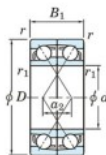

Roulement à bille simple rangée 7303-CDF-JTEKT - 7303-CDF-JTEKT

<https://www.123roulement.ca/roulement-palier/roulement-bille/simple-rangee/7303-cdf-jtekt>

Boundary dimensions

Angular ball bearings Face to face (DF)

Bearing No.	Boundary dimensions(mm)					Basic load ratings(kN)		Fatigue load limit(kN)		factor	Limiting speeds(min-1)
	d	D	B	r (min)	r1 (min)	C _r	C _{0r}	C _u	f ₀		
7303CDF	17	47	28	1	0.6	32.2	16.8	1.3	12.6		16000

CARACTÉRISTIQUES PRODUIT

Marque	JTEKT
N° Ean13	3616060649454
Diam. intérieur	17 mm
Diam. extérieur	47 mm
Epaisseur	28 mm
Vitesse limite	16000 rpm
Charge dynamique	32.2 kN
Charge statique	16.8 kN
Conditionnement	1