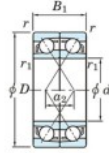

Roulement à bille simple rangée 7203-DF-JTEKT - 7203-DF-JTEKT

<https://www.123roulement.ca/roulement-palier/roulement-bille/simple-rangee/7203-df-jtekt>

Boundary dimensions

Angular ball bearings Face to face (DF)

Bearing No.	Boundary dimensions(mm)					Basic load ratings(kN)		Fatigue load limit(kN)	factor	Limiting speeds(min-1)
	d	D	B	r1(min)	r1(max)	Cr	Cor	Cu	f0	Grease lub.
7203DF	17	40	24	0.6	0.3	20.6	11	0.77	-	13000

CARACTÉRISTIQUES PRODUIT

Marque	JTEKT
N° Ean13	4549250192951
Diam. intérieur	17 mm
Diam. intérieur	0.669" inch
Diam. extérieur	40 mm
Diam. extérieur	1.575" inch
Epaisseur	24 mm
Epaisseur	0.945" inch
Vitesse limite	13000 rpm
Charge dynamique	20.6 kN
Charge statique	11 kN
Conditionnement	1