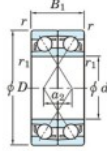

Roulement à bille simple rangée 7203-DF-JTEKT - 7203-DF-JTEKT

<https://www.123roulement.ca/roulement-palier/roulement-bille/simple-rangee/7203-df-jtekt>

Boundary dimensions

Angular ball bearings Face to face (DF)

Bearing No.	Boundary dimensions(mm)					Basic load ratings(kN)		Fatigue load limit(kN)	factor	Limiting speeds(min-1)
	d	D	B	r(min)	r1(min)	Cr	Cor	Cu	f0	Grease lub.
7203DF	17	40	24	0.6	0.3	20.6	11	0.77	-	13000

CARACTÉRISTIQUES PRODUIT

Marque	JTEKT
N° Ean13	4549250192951
Diam. intérieur	17 mm
Diam. intérieur	0.669" inch
Diam. extérieur	40 mm
Diam. extérieur	1.575" inch
Epaisseur	24 mm
Epaisseur	0.945" inch
Vitesse limite	13000 rpm
Charge dynamique	20.6 kN
Charge statique	11 kN
Conditionnement	1