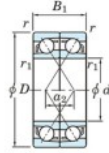

## Roulement à bille simple rangée 7203-DF-JTEKT - 7203-DF-JTEKT

<https://www.123roulement.ca/roulement-palier/roulement-bille/simple-rangee/7203-df-jtekt>

Boundary dimensions

Angular ball bearings Face to face (DF)

Bearing No.	Boundary dimensions(mm)					Basic load ratings(kN)		Fatigue load limit(kN) C <sub>u</sub>	factor f <sub>0</sub>	Limiting speeds(min-1) Grease lub.
	d	D	B	r(min)	r1(min)	C <sub>r</sub>	C <sub>0r</sub>			
7203DF	17	40	24	0.6	0.3	20.6	11	0.77	-	13000

### CARACTÉRISTIQUES PRODUIT

Marque	JTEKT
N° Ean13	4549250192951
Diam. intérieur	17 mm
Diam. intérieur	0.669" inch
Diam. extérieur	40 mm
Diam. extérieur	1.575" inch
Epaisseur	24 mm
Epaisseur	0.945" inch
Vitesse limite	13000 rpm
Charge dynamique	20.6 kN
Charge statique	11 kN
Conditionnement	1