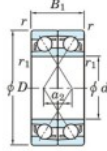

Roulement à bille simple rangée 7203-DF-JTEKT - 7203-DF-JTEKT

<https://www.123roulement.ca/roulement-palier/roulement-bille/simple-rangee/7203-df-jtekt>

Boundary dimensions

Angular ball bearings Face to face (DF)

Bearing No.	Boundary dimensions(mm)					Basic load ratings(kN)		Fatigue load limit(kN) C _u	factor f ₀	Limiting speeds(min-1) Grease lub.
	d	D	B	r(min)	r1(min)	C _r	C _{0r}			
7203DF	17	40	24	0.6	0.3	20.6	11	0.77	-	13000

CARACTÉRISTIQUES PRODUIT

Marque	JTEKT
N° Ean13	4549250192951
Diam. intérieur	17 mm
Diam. intérieur	0.669" inch
Diam. extérieur	40 mm
Diam. extérieur	1.575" inch
Epaisseur	24 mm
Epaisseur	0.945" inch
Vitesse limite	13000 rpm
Charge dynamique	20.6 kN
Charge statique	11 kN
Conditionnement	1