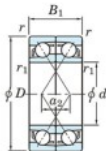

Roulement à bille simple rangée 7203-DF-JTEKT - 7203-DF-JTEKT

<https://www.123roulement.ca/roulement-palier/roulement-bille/simple-rangee/7203-df-jtekt>

Boundary dimensions

Angular ball bearings Face to face (DF)

Bearing No.	Boundary dimensions(mm)					Basic load ratings(kN)		Fatigue load limit(kN) C _u	factor f ₀	Limiting speeds(min-1) Grease lub.
	d	D	B	r1(min)	r1(max)	C _r	C _{0r}			
7203DF	17	40	24	0.6	0.3	20.6	11	0.77	-	13000

CARACTÉRISTIQUES PRODUIT

Marque	JTEKT
N° Ean13	4549250192951
Diam. intérieur	17 mm
Diam. intérieur	0.669" inch
Diam. extérieur	40 mm
Diam. extérieur	1.575" inch
Epaisseur	24 mm
Epaisseur	0.945" inch
Vitesse limite	13000 rpm
Charge dynamique	20.6 kN
Charge statique	11 kN
Conditionnement	1