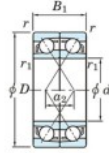

## Roulement à bille simple rangée 7203-DF-JTEKT - 7203-DF-JTEKT

<https://www.123roulement.ca/roulement-palier/roulement-bille/simple-rangee/7203-df-jtekt>

Boundary dimensions

Angular ball bearings Face to face (DF)

| Bearing No. | Boundary dimensions(mm) |    |    |         |         | Basic load ratings(kN) |                 | Fatigue load limit(kN)<br>C <sub>u</sub> | factor<br>f <sub>0</sub> | Limiting speeds(min-1)<br>Grease lub. |
|-------------|-------------------------|----|----|---------|---------|------------------------|-----------------|--|--------------------------|---------------------------------------|
|             | d                       | D  | B  | r1(min) | r1(max) | C <sub>r</sub>         | C <sub>0r</sub> |  |                          |                                       |
| 7203DF      | 17                      | 40 | 24 | 0.6     | 0.3     | 20.6                   | 11              | 0.77                                     | -                        | 13000                                 |

## CARACTÉRISTIQUES PRODUIT

|                  |               |
|------------------|---------------|
| Marque           | JTEKT         |
| N° Ean13         | 4549250192951 |
| Diam. intérieur  | 17 mm         |
| Diam. intérieur  | 0.669" inch   |
| Diam. extérieur  | 40 mm         |
| Diam. extérieur  | 1.575" inch   |
| Epaisseur        | 24 mm         |
| Epaisseur        | 0.945" inch   |
| Vitesse limite   | 13000 rpm     |
| Charge dynamique | 20.6 kN       |
| Charge statique  | 11 kN         |
| Conditionnement  | 1             |