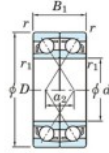

Roulement à bille simple rangée 7203-DF-JTEKT - 7203-DF-JTEKT

<https://www.123roulement.ca/roulement-palier/roulement-bille/simple-rangee/7203-df-jtekt>

Boundary dimensions

Angular ball bearings Face to face (DF)

Bearing No.	Boundary dimensions(mm)					Basic load ratings(kN)		Fatigue load limit(kN)	factor	Limiting speeds(min-1)
	d	D	B	r(min)	r1(min)	Cr	Cor	Cu	f0	Grease lub.
7203DF	17	40	24	0.6	0.3	20.6	11	0.77	-	13000

CARACTÉRISTIQUES PRODUIT

Marque	JTEKT
N° Ean13	4549250192951
Diam. intérieur	17 mm
Diam. intérieur	0.669" inch
Diam. extérieur	40 mm
Diam. extérieur	1.575" inch
Epaisseur	24 mm
Epaisseur	0.945" inch
Vitesse limite	13000 rpm
Charge dynamique	20.6 kN
Charge statique	11 kN
Conditionnement	1