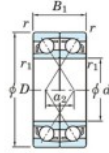

## Roulement à bille simple rangée 7203-DF-JTEKT - 7203-DF-JTEKT

<https://www.123roulement.ca/roulement-palier/roulement-bille/simple-rangee/7203-df-jtekt>

Boundary dimensions

Angular ball bearings Face to face (DF)

Bearing No.	Boundary dimensions(mm)					Basic load ratings(kN)		Fatigue load limit(kN) C <sub>u</sub>	factor f <sub>0</sub>	Limiting speeds(min-1) Grease lub.
	d	D	B	r(min)	r1(min)	C <sub>r</sub>	C <sub>0r</sub>			
7203DF	17	40	24	0.6	0.3	20.6	11	0.77	-	13000

## CARACTÉRISTIQUES PRODUIT

Marque	JTEKT
N° Ean13	4549250192951
Diam. intérieur	17 mm
Diam. intérieur	0.669" inch
Diam. extérieur	40 mm
Diam. extérieur	1.575" inch
Epaisseur	24 mm
Epaisseur	0.945" inch
Vitesse limite	13000 rpm
Charge dynamique	20.6 kN
Charge statique	11 kN
Conditionnement	1