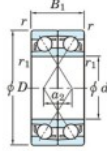

## Roulement à bille simple rangée 7203-DF-JTEKT - 7203-DF-JTEKT

<https://www.123roulement.ca/roulement-palier/roulement-bille/simple-rangee/7203-df-jtekt>

Boundary dimensions

Angular ball bearings Face to face (DF)

Bearing No.	Boundary dimensions(mm)					Basic load ratings(kN)		Fatigue load limit(kN)	factor	Limiting speeds(min-1)
	d	D	B	r(min)	r1(min)	Cr	Cor	Cu	f0	Grease lub.
7203DF	17	40	24	0.6	0.3	20.6	11	0.77	-	13000

### CARACTÉRISTIQUES PRODUIT

Marque	JTEKT
N° Ean13	4549250192951
Diam. intérieur	17 mm
Diam. intérieur	0.669" inch
Diam. extérieur	40 mm
Diam. extérieur	1.575" inch
Epaisseur	24 mm
Epaisseur	0.945" inch
Vitesse limite	13000 rpm
Charge dynamique	20.6 kN
Charge statique	11 kN
Conditionnement	1