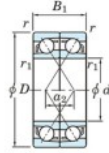

## Roulement à bille simple rangée 7203-DF-JTEKT - 7203-DF-JTEKT

<https://www.123roulement.ca/roulement-palier/roulement-bille/simple-rangee/7203-df-jtekt>

Boundary dimensions

Angular ball bearings Face to face (DF)

Bearing No.	Boundary dimensions(mm)					Basic load ratings(kN)		Fatigue load limit(kN)	factor	Limiting speeds(min-1)
	d	D	B	r1(min)	r1(max)	Cr	Cor	Cu	f0	Grease lub.
7203DF	17	40	24	0.6	0.3	20.6	11	0.77	-	13000

### CARACTÉRISTIQUES PRODUIT

Marque	JTEKT
N° Ean13	4549250192951
Diam. intérieur	17 mm
Diam. intérieur	0.669" inch
Diam. extérieur	40 mm
Diam. extérieur	1.575" inch
Epaisseur	24 mm
Epaisseur	0.945" inch
Vitesse limite	13000 rpm
Charge dynamique	20.6 kN
Charge statique	11 kN
Conditionnement	1