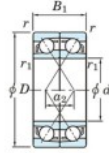

## Roulement à bille simple rangée 7203-DF-JTEKT - 7203-DF-JTEKT

<https://www.123roulement.ca/roulement-palier/roulement-bille/simple-rangee/7203-df-jtekt>

Boundary dimensions

Angular ball bearings Face to face (DF)

Bearing No.	Boundary dimensions(mm)					Basic load ratings(kN)		Fatigue load limit(kN) C <sub>u</sub>	factor f <sub>0</sub>	Limiting speeds(min-1) Grease lub.
	d	D	B <sub>1</sub>	r1(min)	r1(max)	C <sub>r</sub>	C <sub>0r</sub>			
7203DF	17	40	24	0.6	0.3	20.6	11	0.77	-	13000

## CARACTÉRISTIQUES PRODUIT

Marque	JTEKT
N° Ean13	4549250192951
Diam. intérieur	17 mm
Diam. intérieur	0.669" inch
Diam. extérieur	40 mm
Diam. extérieur	1.575" inch
Epaisseur	24 mm
Epaisseur	0.945" inch
Vitesse limite	13000 rpm
Charge dynamique	20.6 kN
Charge statique	11 kN
Conditionnement	1