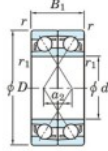

## Roulement à bille simple rangée 7203-DF-JTEKT - 7203-DF-JTEKT

<https://www.123roulement.ca/roulement-palier/roulement-bille/simple-rangee/7203-df-jtekt>

Boundary dimensions

Angular ball bearings Face to face (DF)

Bearing No.	Boundary dimensions(mm)					Basic load ratings(kN)		Fatigue load limit(kN)	factor	Limiting speeds(min-1)
	d	D	B	r1(min)	r1(max)	Cr	Cor	Cu	f0	Grease lub.
7203DF	17	40	24	0.6	0.3	20.6	11	0.77	-	13000

### CARACTÉRISTIQUES PRODUIT

Marque	JTEKT
N° Ean13	4549250192951
Diam. intérieur	17 mm
Diam. intérieur	0.669" inch
Diam. extérieur	40 mm
Diam. extérieur	1.575" inch
Epaisseur	24 mm
Epaisseur	0.945" inch
Vitesse limite	13000 rpm
Charge dynamique	20.6 kN
Charge statique	11 kN
Conditionnement	1