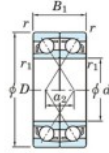

Roulement à bille simple rangée 7203-DF-JTEKT - 7203-DF-JTEKT

<https://www.123roulement.ca/roulement-palier/roulement-bille/simple-rangee/7203-df-jtekt>

Boundary dimensions

Angular ball bearings Face to face (DF)

Bearing No.	Boundary dimensions(mm)					Basic load ratings(kN)		Fatigue load limit(kN) C _u	factor f ₀	Limiting speeds(min-1) Grease lub.
	d	D	B	r1(min)	r1(max)	C _r	C _{0r}			
7203DF	17	40	24	0.6	0.3	20.6	11	0.77	-	13000

CARACTÉRISTIQUES PRODUIT

Marque	JTEKT
N° Ean13	4549250192951
Diam. intérieur	17 mm
Diam. intérieur	0.669" inch
Diam. extérieur	40 mm
Diam. extérieur	1.575" inch
Epaisseur	24 mm
Epaisseur	0.945" inch
Vitesse limite	13000 rpm
Charge dynamique	20.6 kN
Charge statique	11 kN
Conditionnement	1