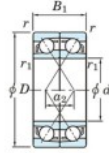

Roulement à bille simple rangée 7203-DF-JTEKT - 7203-DF-JTEKT

<https://www.123roulement.ca/roulement-palier/roulement-bille/simple-rangee/7203-df-jtekt>

Boundary dimensions

Angular ball bearings Face to face (DF)

Bearing No.	Boundary dimensions(mm)					Basic load ratings(kN)		Fatigue load limit(kN) C _u	factor f ₀	Limiting speeds(min-1) Grease lub.
	d	D	B	r(min)	r1(min)	C _r	C _{0r}			
7203DF	17	40	24	0.6	0.3	20.6	11	0.77	-	13000

CARACTÉRISTIQUES PRODUIT

Marque	JTEKT
N° Ean13	4549250192951
Diam. intérieur	17 mm
Diam. intérieur	0.669" inch
Diam. extérieur	40 mm
Diam. extérieur	1.575" inch
Epaisseur	24 mm
Epaisseur	0.945" inch
Vitesse limite	13000 rpm
Charge dynamique	20.6 kN
Charge statique	11 kN
Conditionnement	1