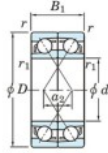

Roulement à bille simple rangée 7203-DF-JTEKT - 7203-DF-JTEKT

<https://www.123roulement.ca/roulement-palier/roulement-bille/simple-rangee/7203-df-jtekt>

Boundary dimensions

Angular ball bearings Face to face (DF)

Bearing No.	Boundary dimensions(mm)					Basic load ratings(kN)		Fatigue load limit(kN)	factor	Limiting speeds(min-1)
	d	D	B	r1(min)	r1(max)	Cr	Cor	Cu	f0	Grease lub.
7203DF	17	40	24	0.6	0.3	20.6	11	0.77	-	13000

CARACTÉRISTIQUES PRODUIT

Marque	JTEKT
N° Ean13	4549250192951
Diam. intérieur	17 mm
Diam. intérieur	0.669" inch
Diam. extérieur	40 mm
Diam. extérieur	1.575" inch
Epaisseur	24 mm
Epaisseur	0.945" inch
Vitesse limite	13000 rpm
Charge dynamique	20.6 kN
Charge statique	11 kN
Conditionnement	1