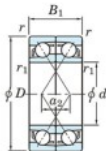

Roulement à bille simple rangée 7203-DF-JTEKT - 7203-DF-JTEKT

<https://www.123roulement.ca/roulement-palier/roulement-bille/simple-rangee/7203-df-jtekt>

Boundary dimensions

Angular ball bearings Face to face (DF)

Bearing No.	Boundary dimensions(mm)					Basic load ratings(kN)		Fatigue load limit(kN)	factor	Limiting speeds(min-1)
	d	D	B	r1(min)	r1(max)	Cr	Cor	Cu	f0	Grease lub.
7203DF	17	40	24	0.6	0.3	20.6	11	0.77	-	13000

CARACTÉRISTIQUES PRODUIT

Marque	JTEKT
N° Ean13	4549250192951
Diam. intérieur	17 mm
Diam. intérieur	0.669" inch
Diam. extérieur	40 mm
Diam. extérieur	1.575" inch
Epaisseur	24 mm
Epaisseur	0.945" inch
Vitesse limite	13000 rpm
Charge dynamique	20.6 kN
Charge statique	11 kN
Conditionnement	1