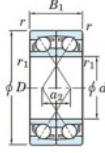

## Roulement à bille simple rangée 7202-CDF-JTEKT - 7202-CDF-JTEKT

<https://www.123roulement.ca/roulement-palier/roulement-bille/simple-rangee/7202-cdf-jtekt>

Boundary dimensions

Angular ball bearings Face to face (DF)

Bearing No.	Boundary dimensions(mm)					Basic load ratings(kN)		Fatigue load limit(kN)		Limiting speeds(min-1) Grease lub.
	d	D	B	r1(min)	r1(max)	Cr	Cor	C0	f0	
7202CDF	15	35	22	0.6	0.3	17.6	9.15	0.68	13.3	20000

### CARACTÉRISTIQUES PRODUIT

Marque	JTEKT
N° Ean13	4549250192593
Diam. intérieur	15 mm
Diam. intérieur	0.591" inch
Diam. extérieur	35 mm
Diam. extérieur	1.378" inch
Epaisseur	22 mm
Epaisseur	0.866" inch
Vitesse limite	20000 rpm
Charge dynamique	17.6 kN
Charge statique	9.15 kN
Conditionnement	1