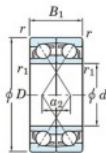

Roulement à bille simple rangée 7202-CDF-JTEKT - 7202-CDF-JTEKT

<https://www.123roulement.ca/roulement-palier/roulement-bille/simple-rangee/7202-cdf-jtekt>

Boundary dimensions

Angular ball bearings Face to face (DF)

Bearing No.	Boundary dimensions(mm)					Basic load ratings(kN)		Fatigue load limit(kN)		Limiting speeds(min-1) Grease lub.
	d	D	B	r1(min)	r1(max)	Cr	Cor	C0	f0	
7202CDF	15	35	22	0.6	0.3	17.6	9.15	0.68	13.3	20000

CARACTÉRISTIQUES PRODUIT

Marque	JTEKT
N° Ean13	4549250192593
Diam. intérieur	15 mm
Diam. intérieur	0.591" inch
Diam. extérieur	35 mm
Diam. extérieur	1.378" inch
Epaisseur	22 mm
Epaisseur	0.866" inch
Vitesse limite	20000 rpm
Charge dynamique	17.6 kN
Charge statique	9.15 kN
Conditionnement	1