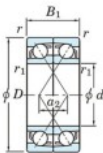

**Roulement à bille simple rangée
7202-CDF-JTEKT - 7202-CDF-JTEKT**<https://www.123roulement.ca/roulement-palier/roulement-bille/simple-rangee/7202-cdf-jtekt>

Boundary dimensions

Angular ball bearings Face to face (DF)

Bearing No.	Boundary dimensions(mm)					Basic load ratings(kN)		Fatigue load limit(kN)		Limiting speeds(min-1)	
	d	D	B	r1(min)	r1(max)	Cr	C0r	Cr	C0r	Grease lub.	Oil lub.
7202CDF	15	35	22	0.6	0.3	17.6	9.15	0.68	13.3	20000	

CARACTÉRISTIQUES PRODUIT

Marque	JTEKT
N° Ean13	4549250192593
Diam. intérieur	15 mm
Diam. intérieur	0.591" inch
Diam. extérieur	35 mm
Diam. extérieur	1.378" inch
Epaisseur	22 mm
Epaisseur	0.866" inch
Vitesse limite	20000 rpm
Charge dynamique	17.6 kN
Charge statique	9.15 kN
Conditionnement	1