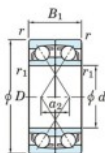

Roulement à bille simple rangée 7202-CDF-JTEKT - 7202-CDF-JTEKT

<https://www.123roulement.ca/roulement-palier/roulement-bille/simple-rangee/7202-cdf-jtekt>

Boundary dimensions

Angular ball bearings Face to face (DF)

Bearing No.	Boundary dimensions(mm)					Basic load ratings(kN)		Fatigue load limit(kN)		Limiting speeds(min-1) Grease lub.
	d	D	B	r1(min)	r1(max)	Cr	Cor	C0	f0	
7202CDF	15	35	22	0.6	0.3	17.6	9.15	0.68	13.3	20000

CARACTÉRISTIQUES PRODUIT

Marque	JTEKT
N° Ean13	4549250192593
Diam. intérieur	15 mm
Diam. intérieur	0.591" inch
Diam. extérieur	35 mm
Diam. extérieur	1.378" inch
Epaisseur	22 mm
Epaisseur	0.866" inch
Vitesse limite	20000 rpm
Charge dynamique	17.6 kN
Charge statique	9.15 kN
Conditionnement	1