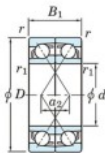

Roulement à bille simple rangée 7202-CDF-JTEKT - 7202-CDF-JTEKT

<https://www.123roulement.ca/roulement-palier/roulement-bille/simple-rangee/7202-cdf-jtekt>

Boundary dimensions

Angular ball bearings Face to face (DF)

Bearing No.	Boundary dimensions(mm)					Basic load ratings(kN)		Fatigue load limit(kN)		Limiting speeds(min-1) Grease lub.
	d	D	B	r1(min)	r1(max)	Cr	Cor	C0	f0	
7202CDF	15	35	22	0.6	0.3	17.6	9.15	0.68	13.3	20000

CARACTÉRISTIQUES PRODUIT

Marque	JTEKT
N° Ean13	4549250192593
Diam. intérieur	15 mm
Diam. intérieur	0.591" inch
Diam. extérieur	35 mm
Diam. extérieur	1.378" inch
Epaisseur	22 mm
Epaisseur	0.866" inch
Vitesse limite	20000 rpm
Charge dynamique	17.6 kN
Charge statique	9.15 kN
Conditionnement	1