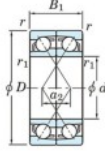

## Roulement à bille simple rangée 7202-CDF-JTEKT - 7202-CDF-JTEKT

<https://www.123roulement.ca/roulement-palier/roulement-bille/simple-rangee/7202-cdf-jtekt>

Boundary dimensions

Angular ball bearings Face to face (DF)

Bearing No.	Boundary dimensions(mm)					Basic load ratings(kN)		Fatigue load limit(kN)		Limiting speeds(min-1) Grease lub.
	d	D	B	r1(min)	r1(max)	Cr	Cor	C0	f0	
7202CDF	15	35	22	0.6	0.3	17.6	9.15	0.68	13.3	20000

### CARACTÉRISTIQUES PRODUIT

Marque	JTEKT
N° Ean13	4549250192593
Diam. intérieur	15 mm
Diam. intérieur	0.591" inch
Diam. extérieur	35 mm
Diam. extérieur	1.378" inch
Epaisseur	22 mm
Epaisseur	0.866" inch
Vitesse limite	20000 rpm
Charge dynamique	17.6 kN
Charge statique	9.15 kN
Conditionnement	1