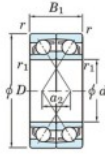

Roulement à bille simple rangée 7202-CDF-JTEKT - 7202-CDF-JTEKT

<https://www.123roulement.ca/roulement-palier/roulement-bille/simple-rangee/7202-cdf-jtekt>

Boundary dimensions

Angular ball bearings Face to face (DF)

Bearing No.	Boundary dimensions(mm)					Basic load ratings(kN)		Fatigue load limit(kN)		Limiting speeds(min-1) Grease lub.
	d	D	B	r1(min)	r1(max)	Cr	Cor	C0	f0	
7202CDF	15	35	22	0.6	0.3	17.6	9.15	0.68	13.3	20000

CARACTÉRISTIQUES PRODUIT

Marque	JTEKT
N° Ean13	4549250192593
Diam. intérieur	15 mm
Diam. intérieur	0.591" inch
Diam. extérieur	35 mm
Diam. extérieur	1.378" inch
Epaisseur	22 mm
Epaisseur	0.866" inch
Vitesse limite	20000 rpm
Charge dynamique	17.6 kN
Charge statique	9.15 kN
Conditionnement	1