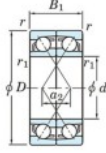

Roulement à bille simple rangée 7202-CDF-JTEKT - 7202-CDF-JTEKT

<https://www.123roulement.ca/roulement-palier/roulement-bille/simple-rangee/7202-cdf-jtekt>

Boundary dimensions

Angular ball bearings Face to face (DF)

Bearing No.	Boundary dimensions(mm)					Basic load ratings(kN)		Fatigue load limit(kN)		Limiting speeds(min-1) Grease lub.
	d	D	B	r1(min)	r1(max)	Cr	Cor	C0	f0	
7202CDF	15	35	22	0.6	0.3	17.6	9.15	0.68	13.3	20000

CARACTÉRISTIQUES PRODUIT

Marque	JTEKT
N° Ean13	4549250192593
Diam. intérieur	15 mm
Diam. intérieur	0.591" inch
Diam. extérieur	35 mm
Diam. extérieur	1.378" inch
Epaisseur	22 mm
Epaisseur	0.866" inch
Vitesse limite	20000 rpm
Charge dynamique	17.6 kN
Charge statique	9.15 kN
Conditionnement	1