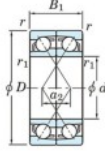

Roulement à bille simple rangée 7202-CDF-JTEKT - 7202-CDF-JTEKT

<https://www.123roulement.ca/roulement-palier/roulement-bille/simple-rangee/7202-cdf-jtekt>

Boundary dimensions

Angular ball bearings Face to face (DF)

Bearing No.	Boundary dimensions(mm)					Basic load ratings(kN)		Fatigue load limit(kN)		Limiting speeds(min-1) Grease lub.
	d	D	B	r1(min)	r1(max)	Cr	Cor	C0	f0	
7202CDF	15	35	22	0.6	0.3	17.6	9.15	0.68	13.3	20000

CARACTÉRISTIQUES PRODUIT

Marque	JTEKT
N° Ean13	4549250192593
Diam. intérieur	15 mm
Diam. intérieur	0.591" inch
Diam. extérieur	35 mm
Diam. extérieur	1.378" inch
Epaisseur	22 mm
Epaisseur	0.866" inch
Vitesse limite	20000 rpm
Charge dynamique	17.6 kN
Charge statique	9.15 kN
Conditionnement	1