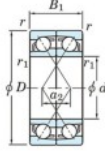

Roulement à bille simple rangée 7202-CDF-JTEKT - 7202-CDF-JTEKT

<https://www.123roulement.ca/roulement-palier/roulement-bille/simple-rangee/7202-cdf-jtekt>

Boundary dimensions

Angular ball bearings Face to face (DF)

| Bearing No. | Boundary dimensions(mm) | | | | | Basic load ratings(kN) | | Fatigue load limit(kN) | | Limiting speeds(min-1) Grease lub. |
|-------------|-------------------------|----|----|---------|---------|------------------------|------|------------------------|------|---------------------------------------|
| | d | D | B | r1(min) | r1(max) | Cr | Cor | C0 | f0 | |
| 7202CDF | 15 | 35 | 22 | 0.6 | 0.3 | 17.6 | 9.15 | 0.68 | 13.3 | 20000 |

CARACTÉRISTIQUES PRODUIT

| | |
|------------------|---------------|
| Marque | JTEKT |
| N° Ean13 | 4549250192593 |
| Diam. intérieur | 15 mm |
| Diam. intérieur | 0.591" inch |
| Diam. extérieur | 35 mm |
| Diam. extérieur | 1.378" inch |
| Epaisseur | 22 mm |
| Epaisseur | 0.866" inch |
| Vitesse limite | 20000 rpm |
| Charge dynamique | 17.6 kN |
| Charge statique | 9.15 kN |
| Conditionnement | 1 |