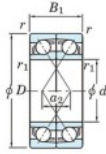

Roulement à bille simple rangée 7202-CDF-JTEKT - 7202-CDF-JTEKT

<https://www.123roulement.ca/roulement-palier/roulement-bille/simple-rangee/7202-cdf-jtekt>

Boundary dimensions

Angular ball bearings Face to face (DF)

Bearing No.	Boundary dimensions(mm)					Basic load ratings(kN)		Fatigue load limit(kN)		Limiting speeds(min-1) Grease lub.
	d	D	B	r1(min)	r1(max)	Cr	Cor	C0	f0	
7202CDF	15	35	22	0.6	0.3	17.6	9.15	0.68	13.3	20000

CARACTÉRISTIQUES PRODUIT

Marque	JTEKT
N° Ean13	4549250192593
Diam. intérieur	15 mm
Diam. intérieur	0.591" inch
Diam. extérieur	35 mm
Diam. extérieur	1.378" inch
Epaisseur	22 mm
Epaisseur	0.866" inch
Vitesse limite	20000 rpm
Charge dynamique	17.6 kN
Charge statique	9.15 kN
Conditionnement	1