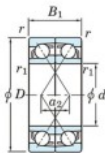

## Roulement à bille simple rangée 7202-CDF-JTEKT - 7202-CDF-JTEKT

<https://www.123roulement.ca/roulement-palier/roulement-bille/simple-rangee/7202-cdf-jtekt>

Boundary dimensions

Angular ball bearings Face to face (DF)

Bearing No.	Boundary dimensions(mm)					Basic load ratings(kN)		Fatigue load limit(kN)		Limiting speeds(min-1) Grease lub.
	d	D	B	r1(min)	r1(max)	Cr	Cor	C0	f0	
7202CDF	15	35	22	0.6	0.3	17.6	9.15	0.68	13.3	20000

### CARACTÉRISTIQUES PRODUIT

Marque	JTEKT
N° Ean13	4549250192593
Diam. intérieur	15 mm
Diam. intérieur	0.591" inch
Diam. extérieur	35 mm
Diam. extérieur	1.378" inch
Epaisseur	22 mm
Epaisseur	0.866" inch
Vitesse limite	20000 rpm
Charge dynamique	17.6 kN
Charge statique	9.15 kN
Conditionnement	1