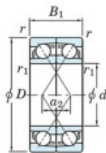

## Roulement à bille simple rangée 7202-CDF-JTEKT - 7202-CDF-JTEKT

<https://www.123roulement.ca/roulement-palier/roulement-bille/simple-rangee/7202-cdf-jtekt>

Boundary dimensions

Angular ball bearings Face to face (DF)

Bearing No.	Boundary dimensions(mm)					Basic load ratings(kN)		Fatigue load limit(kN)		Limiting speeds(min-1) Grease lub.
	d	D	B	r1(min)	r1(max)	Cr	Cor	C0	f0	
7202CDF	15	35	22	0.6	0.3	17.6	9.15	0.68	13.3	20000

### CARACTÉRISTIQUES PRODUIT

Marque	JTEKT
N° Ean13	4549250192593
Diam. intérieur	15 mm
Diam. intérieur	0.591" inch
Diam. extérieur	35 mm
Diam. extérieur	1.378" inch
Epaisseur	22 mm
Epaisseur	0.866" inch
Vitesse limite	20000 rpm
Charge dynamique	17.6 kN
Charge statique	9.15 kN
Conditionnement	1