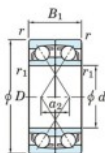

## Roulement à bille simple rangée 7202-CDF-JTEKT - 7202-CDF-JTEKT

<https://www.123roulement.ca/roulement-palier/roulement-bille/simple-rangee/7202-cdf-jtekt>

Boundary dimensions

Angular ball bearings Face to face (DF)

Bearing No.	Boundary dimensions(mm)					Basic load ratings(kN)		Fatigue load factor		Limiting speeds(min-1)
	d	D	B	r1(min)	r1(max)	Cr	Cor	C0	f0	Grease lub.
7202CDF	15	35	22	0.6	0.3	17.6	9.15	0.68	13.3	20000

### CARACTÉRISTIQUES PRODUIT

Marque	JTEKT
N° Ean13	4549250192593
Diam. intérieur	15 mm
Diam. intérieur	0.591" inch
Diam. extérieur	35 mm
Diam. extérieur	1.378" inch
Epaisseur	22 mm
Epaisseur	0.866" inch
Vitesse limite	20000 rpm
Charge dynamique	17.6 kN
Charge statique	9.15 kN
Conditionnement	1