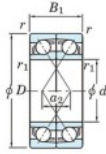

## Roulement à bille simple rangée 7202-CDF-JTEKT - 7202-CDF-JTEKT

<https://www.123roulement.ca/roulement-palier/roulement-bille/simple-rangee/7202-cdf-jtekt>

Boundary dimensions

Angular ball bearings Face to face (DF)

| Bearing No. | Boundary dimensions(mm) |    |    |         |         | Basic load ratings(kN) |      | Fatigue load limit(kN) |      | Limiting speeds(min-1)<br>Grease lub. |
|-------------|-------------------------|----|----|---------|---------|------------------------|------|------------------------|------|---------------------------------------|
|             | d                       | D  | B  | r1(min) | r1(max) | Cr                     | Cor  | C0                     | f0   |                                       |
| 7202CDF     | 15                      | 35 | 22 | 0.6     | 0.3     | 17.6                   | 9.15 | 0.68                   | 13.3 | 20000                                 |

### CARACTÉRISTIQUES PRODUIT

|                  |               |
|------------------|---------------|
| Marque           | JTEKT         |
| N° Ean13         | 4549250192593 |
| Diam. intérieur  | 15 mm         |
| Diam. intérieur  | 0.591" inch   |
| Diam. extérieur  | 35 mm         |
| Diam. extérieur  | 1.378" inch   |
| Epaisseur        | 22 mm         |
| Epaisseur        | 0.866" inch   |
| Vitesse limite   | 20000 rpm     |
| Charge dynamique | 17.6 kN       |
| Charge statique  | 9.15 kN       |
| Conditionnement  | 1             |