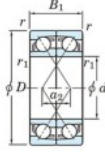

Roulement à bille simple rangée 7202-CDF-JTEKT - 7202-CDF-JTEKT

<https://www.123roulement.ca/roulement-palier/roulement-bille/simple-rangee/7202-cdf-jtekt>

Boundary dimensions

Angular ball bearings Face to face (DF)

Bearing No.	Boundary dimensions(mm)					Basic load ratings(kN)		Fatigue load limit(kN)		Limiting speeds(min-1) Grease lub.
	d	D	B	r1(min)	r1(max)	Cr	Cor	C0	f0	
7202CDF	15	35	22	0.6	0.3	17.6	9.15	0.68	13.3	20000

CARACTÉRISTIQUES PRODUIT

Marque	JTEKT
N° Ean13	4549250192593
Diam. intérieur	15 mm
Diam. intérieur	0.591" inch
Diam. extérieur	35 mm
Diam. extérieur	1.378" inch
Epaisseur	22 mm
Epaisseur	0.866" inch
Vitesse limite	20000 rpm
Charge dynamique	17.6 kN
Charge statique	9.15 kN
Conditionnement	1