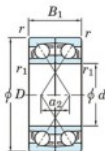

Roulement à bille simple rangée 7202-CDF-JTEKT - 7202-CDF-JTEKT

<https://www.123roulement.ca/roulement-palier/roulement-bille/simple-rangee/7202-cdf-jtekt>

Boundary dimensions

Angular ball bearings Face to face (DF)

Bearing No.	Boundary dimensions(mm)					Basic load ratings(kN)		Fatigue load limit(kN)		Limiting speeds(min-1) Grease lub.
	d	D	B	r1(min)	r1(max)	Cr	Cor	C0	f0	
7202CDF	15	35	22	0.6	0.3	17.6	9.15	0.68	13.3	20000

CARACTÉRISTIQUES PRODUIT

Marque	JTEKT
N° Ean13	4549250192593
Diam. intérieur	15 mm
Diam. intérieur	0.591" inch
Diam. extérieur	35 mm
Diam. extérieur	1.378" inch
Epaisseur	22 mm
Epaisseur	0.866" inch
Vitesse limite	20000 rpm
Charge dynamique	17.6 kN
Charge statique	9.15 kN
Conditionnement	1