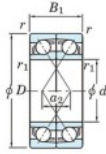

## Roulement à bille simple rangée 7202-CDF-JTEKT - 7202-CDF-JTEKT

<https://www.123roulement.ca/roulement-palier/roulement-bille/simple-rangee/7202-cdf-jtekt>

Boundary dimensions

Angular ball bearings Face to face (DF)

Bearing No.	Boundary dimensions(mm)					Basic load ratings(kN)		Fatigue load limit(kN)		Limiting speeds(min-1) Grease lub.
	d	D	B	r1(min)	r1(max)	Cr	Cor	C0	f0	
7202CDF	15	35	22	0.6	0.3	17.6	9.15	0.68	13.3	20000

### CARACTÉRISTIQUES PRODUIT

Marque	JTEKT
N° Ean13	4549250192593
Diam. intérieur	15 mm
Diam. intérieur	0.591" inch
Diam. extérieur	35 mm
Diam. extérieur	1.378" inch
Epaisseur	22 mm
Epaisseur	0.866" inch
Vitesse limite	20000 rpm
Charge dynamique	17.6 kN
Charge statique	9.15 kN
Conditionnement	1