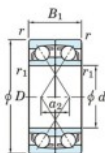

Roulement à bille simple rangée 7202-CDF-JTEKT - 7202-CDF-JTEKT

<https://www.123roulement.ca/roulement-palier/roulement-bille/simple-rangee/7202-cdf-jtekt>

Boundary dimensions

Angular ball bearings Face to face (DF)

Bearing No.	Boundary dimensions(mm)					Basic load ratings(kN)		Fatigue load factor		Limiting speeds(min-1)
	d	D	B	r1(min)	r1(max)	Cr	Cor	C0	f0	Grease lub.
7202CDF	15	35	22	0.6	0.3	17.6	9.15	0.68	13.3	20000

CARACTÉRISTIQUES PRODUIT

Marque	JTEKT
N° Ean13	4549250192593
Diam. intérieur	15 mm
Diam. intérieur	0.591" inch
Diam. extérieur	35 mm
Diam. extérieur	1.378" inch
Epaisseur	22 mm
Epaisseur	0.866" inch
Vitesse limite	20000 rpm
Charge dynamique	17.6 kN
Charge statique	9.15 kN
Conditionnement	1