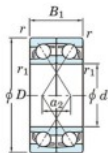

## Roulement à bille simple rangée 7202-BDF-JTEKT - 7202-BDF-JTEKT

<https://www.123roulement.ca/roulement-palier/roulement-bille/simple-rangee/7202-bdf-jtekt>

Boundary dimensions

Angular ball bearings Face to face (DF)

Bearing No.	Boundary dimensions(mm)					Basic load ratings(kN)		Fatigue load limit(kN)	Fatigue factor	Limiting speeds(min-1)
	d	D	B	r1(min)	r1(max)	Cr	Cor	C0	F0	Grease lub.
7202BDF	15	35	22	0.6	0.3	15.1	7.85	0.52	-	11000

### CARACTÉRISTIQUES PRODUIT

Marque	JTEKT
N° Ean13	3616060649379
Diam. intérieur	15 mm
Diam. extérieur	35 mm
Epaisseur	22 mm
Vitesse limite	11000 rpm
Charge dynamique	15.1 kN
Charge statique	7.85 kN
Conditionnement	1