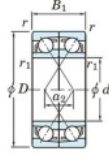

Roulement à bille simple rangée 7200-CDF-JTEKT - 7200-CDF-JTEKT

<https://www.123roulement.ca/roulement-palier/roulement-bille/simple-rangee/7200-cdf-jtekt>

Boundary dimensions

Angular ball bearings Face to face (DF)

Bearing No.	Boundary dimensions(mm)					Basic load ratings(kN)		Fatigue load limit(kN)		Limiting speeds(min-1)
	d	D	B	r (min)	r1 (min)	Cr	C0r	C0r	r0	
7200CDF	10	30	18	0.6	0.3	11.8	5.85	0.3	13.4	25000 Grease lub.

CARACTÉRISTIQUES PRODUIT

Marque	JTEKT
N° Ean13	3616060649317
Diam. intérieur	10 mm
Diam. intérieur	0.394" inch
Diam. extérieur	30 mm
Diam. extérieur	1.181" inch
Epaisseur	18 mm
Epaisseur	0.709" inch
Vitesse limite	25000 rpm
Charge dynamique	11.8 kN
Charge statique	5.85 kN
Conditionnement	1