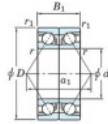

Roulement à bille simple rangée 7076-BDB-FY-JTEKT - 7076-BDB-FY-JTEKT

<https://www.123roulement.ca/roulement-palier/roulement-bille/simple-rangee/7076-bdb-fy-jtekt>

Boundary dimensions

Bearing No.	Boundary dimensions(mm)						Basic load ratings(kN)		Fatigue load limit(kN) C₁₀	factor	Limiting speeds(min-1) Grease Lub.
	d	D	B	r1(mm)	r2(mm)	C₀	C₀₀				
7076BDB FY	380	560	164	5	2	959	1740	41.5	-	560	

CARACTÉRISTIQUES PRODUIT

Marque	JTEKT
N° Ean13	3616060649263
Diam. intérieur	380 mm
Diam. intérieur	14.961" inch
Diam. extérieur	560 mm
Diam. extérieur	22.047" inch
Epaisseur	164 mm
Epaisseur	6.457" inch
Vitesse limite	560 rpm
Charge dynamique	959 kN
Charge statique	1740 kN
Conditionnement	1

contact@123roulement.ca

+33 359 360 490

CRT4 de Lesquin 60 Rue Du Haut De Sainghin 59273 Fretin FRANCE