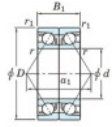

Roulement à bille simple rangée 7076-BDB-FY-JTEKT - 7076-BDB-FY-JTEKT

<https://www.123roulement.ca/roulement-palier/roulement-bille/simple-rangee/7076-bdb-fy-jtekt>

Boundary dimensions

Bearing No.	Boundary dimensions(mm)						Basic load ratings(kN)		Fatigue load limit(kN) C₁₀	factor	Limiting speeds(min-1) Grease Lub.
	d	D	B	r1(mm)	r2(mm)	C₀	C₀₀				
7076BDB FY	380	560	164	5	2	959	1740	41.5	-	560	

CARACTÉRISTIQUES PRODUIT

Marque	JTEKT
N° Ean13	3616060649263
Diam. intérieur	380 mm
Diam. intérieur	14.961" inch
Diam. extérieur	560 mm
Diam. extérieur	22.047" inch
Epaisseur	164 mm
Epaisseur	6.457" inch
Vitesse limite	560 rpm
Charge dynamique	959 kN
Charge statique	1740 kN
Conditionnement	1

contact@123roulement.ca

+33 359 360 490

CRT4 de Lesquin 60 Rue Du Haut De Sainghin 59273 Fretin FRANCE