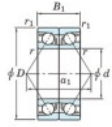

Roulement à bille simple rangée 7076-BDB-FY-JTEKT - 7076-BDB-FY-JTEKT

<https://www.123roulement.ca/roulement-palier/roulement-bille/simple-rangee/7076-bdb-fy-jtekt>

Boundary dimensions

Bearing No.	Boundary dimensions(mm)						Basic load ratings(kN)		Fatigue load limit(kN) C₁₀	factor	Limiting speeds(min-1) Grease Lub.
	d	D	B	r1(mm)	r2(mm)	C₀	C₀₀				
7076BDB FY	380	560	164	5	2	959	1740	41.5	10	560	

CARACTÉRISTIQUES PRODUIT

Marque	JTEKT
N° Ean13	3616060649263
Diam. intérieur	380 mm
Diam. intérieur	14.961" inch
Diam. extérieur	560 mm
Diam. extérieur	22.047" inch
Epaisseur	164 mm
Epaisseur	6.457" inch
Vitesse limite	560 rpm
Charge dynamique	959 kN
Charge statique	1740 kN
Conditionnement	1

contact@123roulement.ca

+33 359 360 490

CRT4 de Lesquin 60 Rue Du Haut De Sainghin 59273 Fretin FRANCE