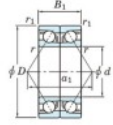

Roulement à bille simple rangée 7076-BDB-FY-JTEKT - 7076-BDB-FY-JTEKT

<https://www.123roulement.ca/roulement-palier/roulement-bille/simple-rangee/7076-bdb-fy-jtekt>

Boundary dimensions

Bearing No.	Boundary dimensions(mm)						Basic load ratings(kN)		Fatigue load limit(kN) C₁₀	factor	Limiting speeds(min-1) Grease Lub.
	d	D	B	r1(mm)	r2(mm)	C₀	C₀₀				
7076BDB FY	380	560	164	5	2	959	1740	41.5	-	560	

CARACTÉRISTIQUES PRODUIT

Marque	JTEKT
N° Ean13	3616060649263
Diam. intérieur	380 mm
Diam. intérieur	14.961" inch
Diam. extérieur	560 mm
Diam. extérieur	22.047" inch
Epaisseur	164 mm
Epaisseur	6.457" inch
Vitesse limite	560 rpm
Charge dynamique	959 kN
Charge statique	1740 kN
Conditionnement	1

contact@123roulement.ca

+33 359 360 490

CRT4 de Lesquin 60 Rue Du Haut De Sainghin 59273 Fretin FRANCE