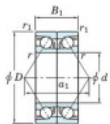

Roulement à bille simple rangée 7076-BDB-FY-JTEKT - 7076-BDB-FY-JTEKT

<https://www.123roulement.ca/roulement-palier/roulement-bille/simple-rangee/7076-bdb-fy-jtekt>

Boundary dimensions

Bearing No.	Boundary dimensions(mm)						Basic load ratings(kN)		Fatigue load limit(kN) C₁₀	factor	Limiting speeds(min-1) Grease Lub.
	d	D	B	r1(mm)	r2(mm)	C₀	C₀₀				
7076BDB FY	380	560	164	5	2	959	1740	41.5	-	560	

CARACTÉRISTIQUES PRODUIT

Marque	JTEKT
N° Ean13	3616060649263
Diam. intérieur	380 mm
Diam. intérieur	14.961" inch
Diam. extérieur	560 mm
Diam. extérieur	22.047" inch
Epaisseur	164 mm
Epaisseur	6.457" inch
Vitesse limite	560 rpm
Charge dynamique	959 kN
Charge statique	1740 kN
Conditionnement	1

contact@123roulement.ca

+33 359 360 490

CRT4 de Lesquin 60 Rue Du Haut De Sainghin 59273 Fretin FRANCE