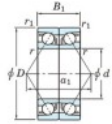

Roulement à bille simple rangée 7076-BDB-FY-JTEKT - 7076-BDB-FY-JTEKT

<https://www.123roulement.ca/roulement-palier/roulement-bille/simple-rangee/7076-bdb-fy-jtekt>

Boundary dimensions

Bearing No.	Boundary dimensions(mm)						Basic load ratings(kN)		Fatigue load limit(kN)	factor	Limiting speeds(min-1)
	d	D	B	r1(mm)	r2(mm)	C0	C00	Grease Lub.			
7076BDB FY	380	560	164	5	2	959	1740	41.5	-	560	

CARACTÉRISTIQUES PRODUIT

Marque	JTEKT
N° Ean13	3616060649263
Diam. intérieur	380 mm
Diam. intérieur	14.961" inch
Diam. extérieur	560 mm
Diam. extérieur	22.047" inch
Epaisseur	164 mm
Epaisseur	6.457" inch
Vitesse limite	560 rpm
Charge dynamique	959 kN
Charge statique	1740 kN
Conditionnement	1

contact@123roulement.ca

+33 359 360 490

CRT4 de Lesquin 60 Rue Du Haut De Sainghin 59273 Fretin FRANCE