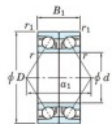

Roulement à bille simple rangée 7076-BDB-FY-JTEKT - 7076-BDB-FY-JTEKT

<https://www.123roulement.ca/roulement-palier/roulement-bille/simple-rangee/7076-bdb-fy-jtekt>

Boundary dimensions

Bearing No.	Boundary dimensions(mm)						Basic load ratings(kN)		Fatigue load limit(kN) C₁₀	factor	Limiting speeds(min-1) Grease Lub.
	d	D	B	r1(mm)	r2(mm)	C₀	C₀₀				
7076BDB FY	380	560	164	5	2	959	1740	41.5	-	560	

CARACTÉRISTIQUES PRODUIT

Marque	JTEKT
N° Ean13	3616060649263
Diam. intérieur	380 mm
Diam. intérieur	14.961" inch
Diam. extérieur	560 mm
Diam. extérieur	22.047" inch
Epaisseur	164 mm
Epaisseur	6.457" inch
Vitesse limite	560 rpm
Charge dynamique	959 kN
Charge statique	1740 kN
Conditionnement	1

contact@123roulement.ca

+33 359 360 490

CRT4 de Lesquin 60 Rue Du Haut De Sainghin 59273 Fretin FRANCE