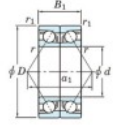

Roulement à bille simple rangée 7076-BDB-FY-JTEKT - 7076-BDB-FY-JTEKT

<https://www.123roulement.ca/roulement-palier/roulement-bille/simple-rangee/7076-bdb-fy-jtekt>

Boundary dimensions

Bearing No.	Boundary dimensions(mm)						Basic load ratings(kN)		Fatigue load limit(kN) C₁₀	factor f₀	Limiting speeds(min-1) Grease Lub.
	d	D	B	r1(mm)	r2(mm)	C₀	C₀₀				
7076BDB FY	380	560	164	5	2	959	1740	41.5	-	560	

CARACTÉRISTIQUES PRODUIT

Marque	JTEKT
N° Ean13	3616060649263
Diam. intérieur	380 mm
Diam. intérieur	14.961" inch
Diam. extérieur	560 mm
Diam. extérieur	22.047" inch
Epaisseur	164 mm
Epaisseur	6.457" inch
Vitesse limite	560 rpm
Charge dynamique	959 kN
Charge statique	1740 kN
Conditionnement	1

contact@123roulement.ca

+33 359 360 490

CRT4 de Lesquin 60 Rue Du Haut De Sainghin 59273 Fretin FRANCE