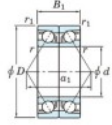

Roulement à bille simple rangée 7076-BDB-FY-JTEKT - 7076-BDB-FY-JTEKT

<https://www.123roulement.ca/roulement-palier/roulement-bille/simple-rangee/7076-bdb-fy-jtekt>

Boundary dimensions

Bearing No.	Boundary dimensions(mm)						Basic load ratings(kN)		Fatigue load limit(kN)	factor	Limiting speeds(min-1)
	d	D	B	r1(mm)	r2(mm)	C0	C00	lim			
7076BDB FY	380	560	164	5	2	959	1740	41.5	10	Grease lub. 560	

CARACTÉRISTIQUES PRODUIT

Marque	JTEKT
N° Ean13	3616060649263
Diam. intérieur	380 mm
Diam. intérieur	14.961" inch
Diam. extérieur	560 mm
Diam. extérieur	22.047" inch
Epaisseur	164 mm
Epaisseur	6.457" inch
Vitesse limite	560 rpm
Charge dynamique	959 kN
Charge statique	1740 kN
Conditionnement	1

contact@123roulement.ca

+33 359 360 490

CRT4 de Lesquin 60 Rue Du Haut De Sainghin 59273 Fretin FRANCE