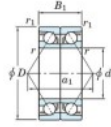

Roulement à bille simple rangée 7068-BDB-FY-JTEKT - 7068-BDB-FY-JTEKT

<https://www.123roulement.ca/roulement-palier/roulement-bille/simple-rangee/7068-bdb-fy-jtekt>

Boundary dimensions

Bearing No.	Boundary dimensions(mm)					Basic load ratings(kN)		Fatigue load limit(kN)	factor	Limiting speeds(min-1)
	d	D	B	r1(mm)	r1(mm)	Cr	Co	Ca		
7064DB FY	320	480	148	4	1.5	887	1440	37.3	80	Grease lub. 950

CARACTÉRISTIQUES PRODUIT

Marque	JTEKT
N° Ean13	3616060649225
Diam. intérieur	340 mm
Diam. extérieur	520 mm
Epaisseur	164 mm
Vitesse limite	640 rpm
Charge dynamique	914 kN
Charge statique	1550 kN
Conditionnement	1

contact@123roulement.ca

+33 359 360 490

CRT4 de Lesquin 60 Rue Du Haut De Sainghin 59273 Fretin FRANCE