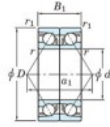

Roulement à bille simple rangée 7060-BDB-FY-JTEKT - 7060-BDB-FY-JTEKT

<https://www.123roulement.ca/roulement-palier/roulement-bille/simple-rangee/7060-bdb-fy-jtekt>

Boundary dimensions

Bearing No.	Boundary dimensions(mm)					Basic load ratings(kN)		Fatigue load limit(kN) C₁₀	factor f₀	Limiting speeds(min⁻¹) Grease lub.
	d	D	B	r1(mm)	r2(mm)	C_r	C_{0r}			
7060BDB FY	300	460	148	4	1.5	776	1230	32.5	-	770

CARACTÉRISTIQUES PRODUIT

Marque	JTEKT
N° Ean13	3616060649188
Diam. intérieur	300 mm
Diam. intérieur	11.811" inch
Diam. extérieur	460 mm
Diam. extérieur	18.11" inch
Epaisseur	148 mm
Epaisseur	5.827" inch
Vitesse limite	770 rpm
Charge dynamique	776 kN
Charge statique	1230 kN
Conditionnement	1

contact@123roulement.ca

+33 359 360 490

CRT4 de Lesquin 60 Rue Du Haut De Sainghin 59273 Fretin FRANCE