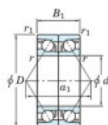

Roulement à bille simple rangée 7052-DB-FY-JTEKT - 7052-DB-FY-JTEKT

<https://www.123roulement.ca/roulement-palier/roulement-bille/simple-rangee/7052-db-fy-jtekt>

Boundary dimensions

Bearing No.	Boundary dimensions(mm)					Basic load ratings(kN)		Fatigue load limit(kN)	factor	Limiting speeds(min-1)
	d	D	B	r1(mm)	r2(mm)	Cr	Cor	lim		
7052DB FY	260	400	130	4	1.5	661	956	27.1	-	1200

CARACTÉRISTIQUES PRODUIT

Marque	JTEKT
N° Ean13	3616060649157
Diam. intérieur	260 mm
Diam. extérieur	400 mm
Epaisseur	130 mm
Vitesse limite	910 rpm
Charge dynamique	661 kN
Charge statique	956 kN
Conditionnement	1

contact@123roulement.ca

+33 359 360 490

CRT4 de Lesquin 60 Rue Du Haut De Sainghin 59273 Fretin FRANCE