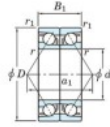

Roulement à bille simple rangée 7248-BDB-FY-JTEKT - 7248-BDB-FY-JTEKT

<https://www.123roulement.ca/roulement-palier/roulement-bille/simple-rangee/7248-bdb-fy-jtekt>

Boundary dimensions

Bearing No.	Boundary dimensions(mm)					Basic load ratings(kN)		Fatigue load limit(kN)	factor	Limiting speeds(min-1)
	d	D	B	r1(max)	r1(min)	C_r	C₀	C_u		
7248BDB FY	240	440	144	4	1.5	736	1080	30.2	-	890

CARACTÉRISTIQUES PRODUIT

Marque	JTEKT
N° Ean13	3616060649126
Diam. intérieur	240 mm
Diam. intérieur	9.449" inch
Diam. extérieur	440 mm
Diam. extérieur	17.323" inch
Epaisseur	144 mm
Epaisseur	5.669" inch
Vitesse limite	890 rpm
Charge dynamique	736 kN
Charge statique	1080 kN
Conditionnement	1

contact@123roulement.ca

+33 359 360 490

CRT4 de Lesquin 60 Rue Du Haut De Sainghin 59273 Fretin FRANCE