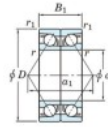

Roulement à bille simple rangée 7048-DB-FY-JTEKT - 7048-DB-FY-JTEKT

<https://www.123roulement.ca/roulement-palier/roulement-bille/simple-rangee/7048-db-fy-jtekt>

Boundary dimensions

Bearing No.	Boundary dimensions(mm)					Basic load ratings(kN)		Fatigue load limit(kN)	factor	Limiting speeds(min-1)
	d	D	B	r1(mm)	r2(mm)	C_r	C_{0r}			
7048DB FY	240	360	112	3	1.1	591	751	24.6	-	1400

CARACTÉRISTIQUES PRODUIT

Marque	JTEKT
N° Ean13	3616060649119
Diam. intérieur	240 mm
Diam. intérieur	9.449" inch
Diam. extérieur	360 mm
Diam. extérieur	14.173" inch
Epaisseur	112 mm
Epaisseur	4.409" inch
Vitesse limite	1400 rpm
Charge dynamique	591 kN
Charge statique	751 kN
Conditionnement	1

contact@123roulement.ca

+33 359 360 490

CRT4 de Lesquin 60 Rue Du Haut De Sainghin 59273 Fretin FRANCE