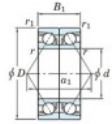

Roulement à bille simple rangée 7044-BDB-FY-JTEKT - 7044-BDB-FY-JTEKT

<https://www.123roulement.ca/roulement-palier/roulement-bille/simple-rangee/7044-bdb-fy-jtekt>

Boundary dimensions

Bearing No.	Boundary dimensions(mm)					Basic load ratings(kN)		Fatigue load	factor	Limiting speeds(min-1)
	d	D	B	r1(mm)	r2(mm)	Cr	C0r	lim(kN)	10	Grease lub
7044BDB FY	220	340	112	3	1.1	486	636	19.6	-	1100

CARACTÉRISTIQUES PRODUIT

Marque	JTEKT
N° Ean13	3616060649072
Diam. intérieur	220 mm
Diam. extérieur	340 mm
Epaisseur	112 mm
Vitesse limite	1100 rpm
Charge dynamique	486 kN
Charge statique	636 kN
Conditionnement	1

contact@123roulement.ca

+33 359 360 490

CRT4 de Lesquin 60 Rue Du Haut De Sainghin 59273 Fretin FRANCE